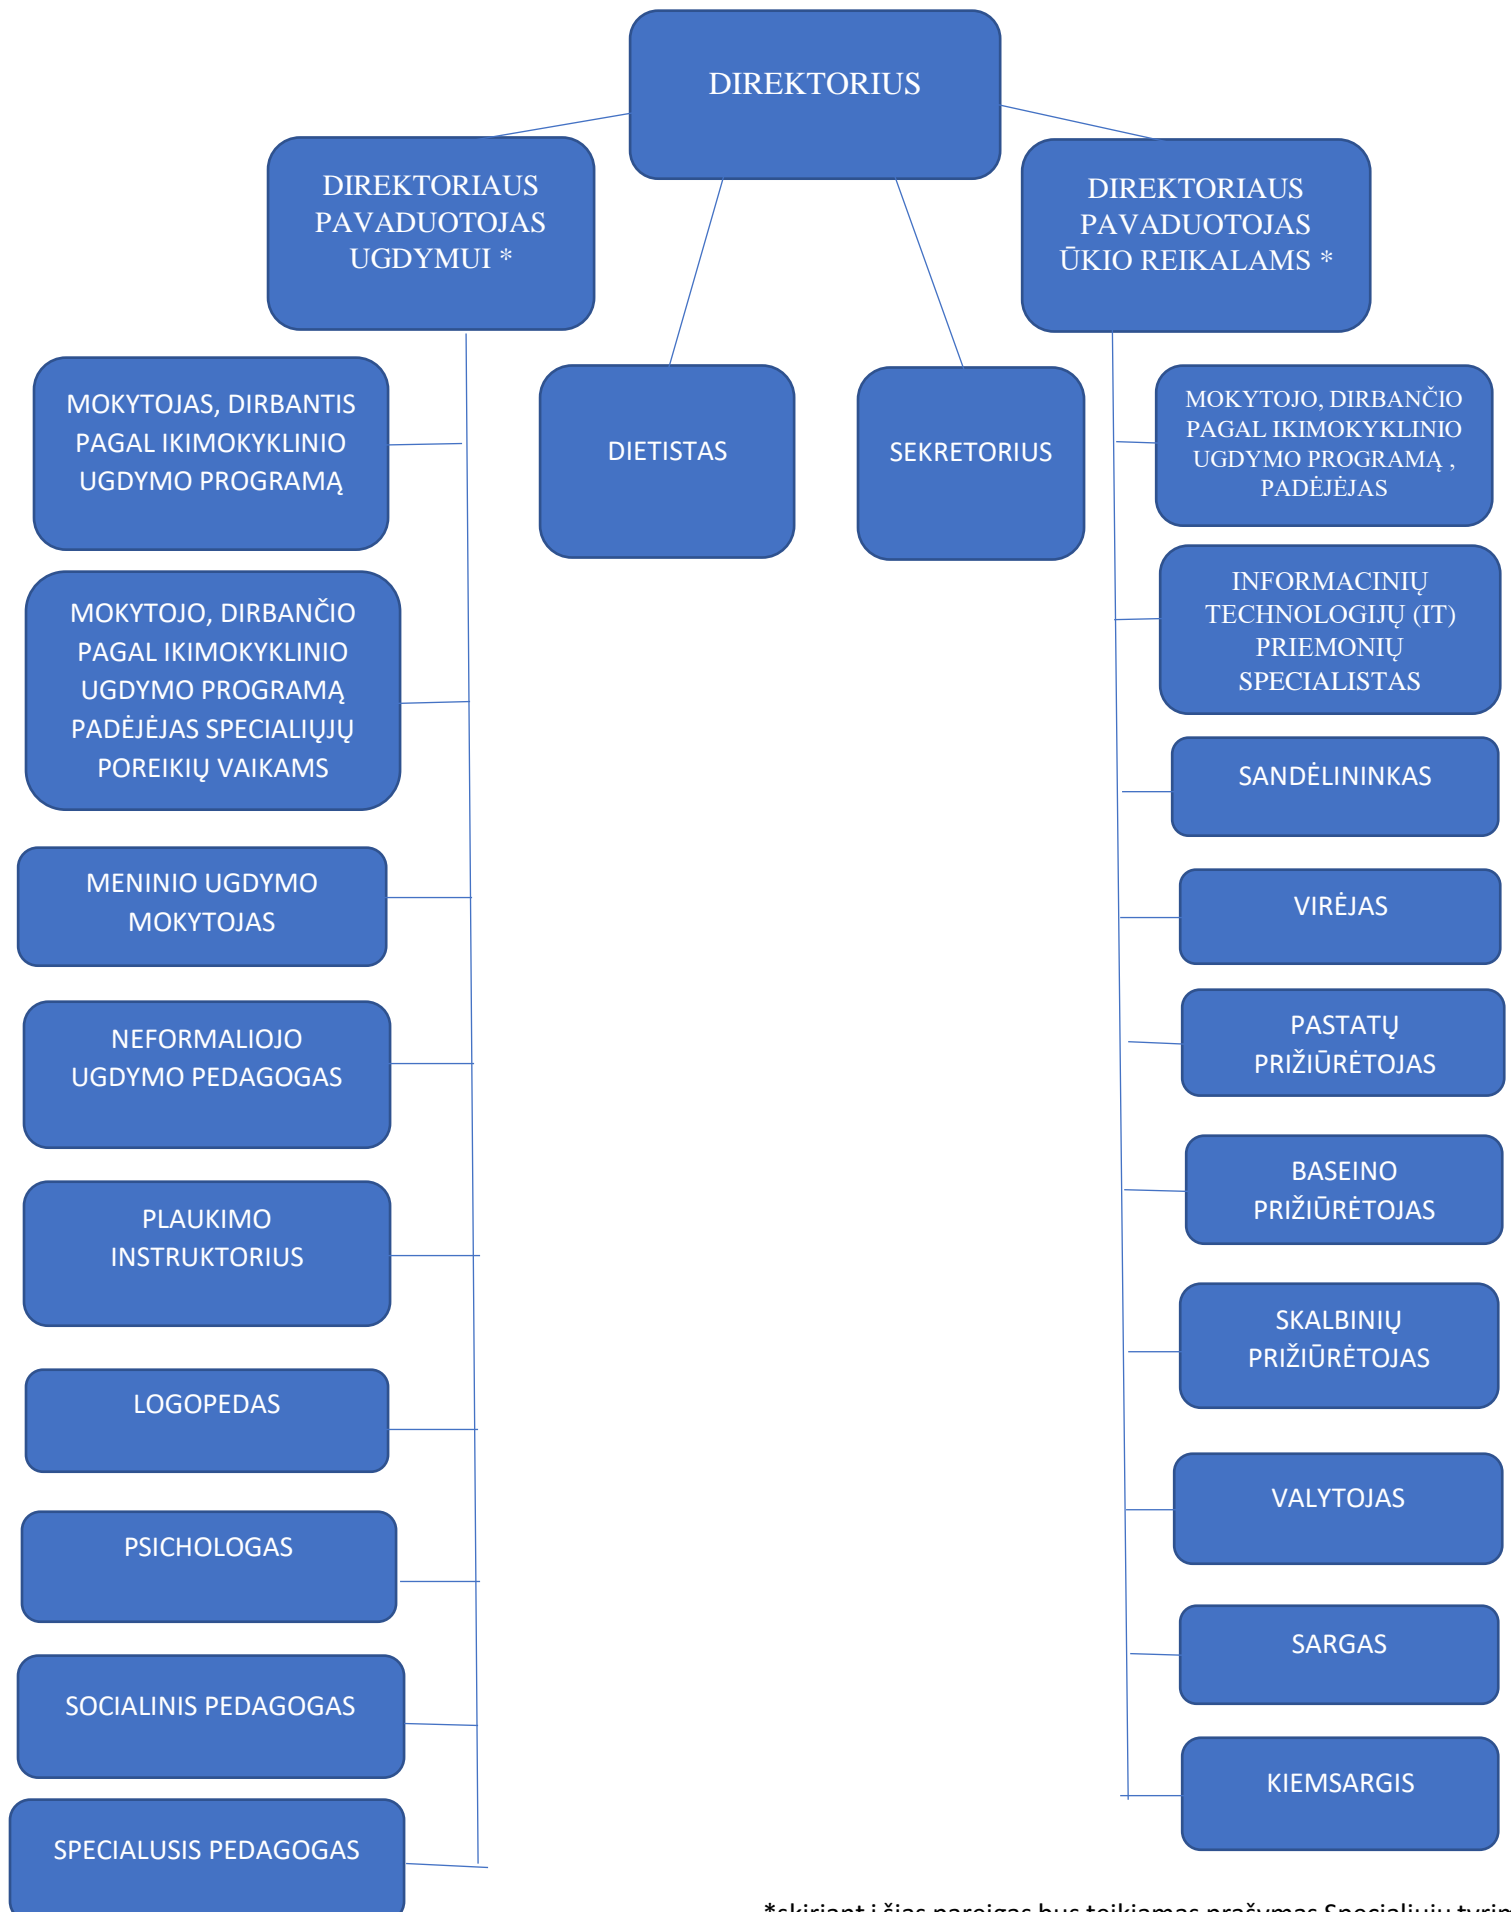

# VILNIAUS LOPŠELIO-DARŽELIO „DELFINUKAS“

## VALDYMO STRUKTŪRA

\*skiriant į šias pareigas bus teikiamas prašymas Specialiųjų tyrimų tarnybai pateikti informaciją.